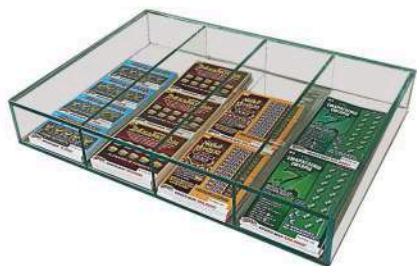

ΣΚΡΑΤΣ - ΤΑΜΕΙΟ

ΚΩΔ.133-22
Γυάλινη προθήκη σκρατς 4 θέσεων