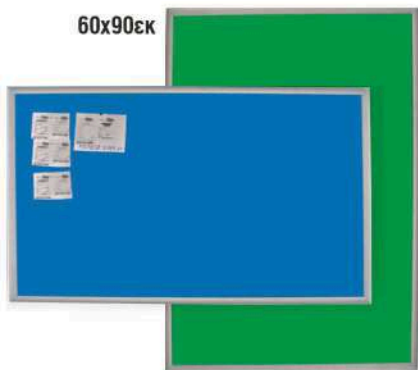

50x70εκ

ΚΩΔ.178-22
Αφισοθήκη πλέξιγκλας για τοίχο/τζάμι

A4

ΚΩΔ.179-22
Αφισοθήκη πλέξιγκλας για τοίχο/τζάμι

60x90εκ

ΚΩΔ.180-22
Πίνακας ανακοινώσεων τσόχα

60x90εκ

ΚΩΔ.181-22
Πίνακας μαρκαδόρου